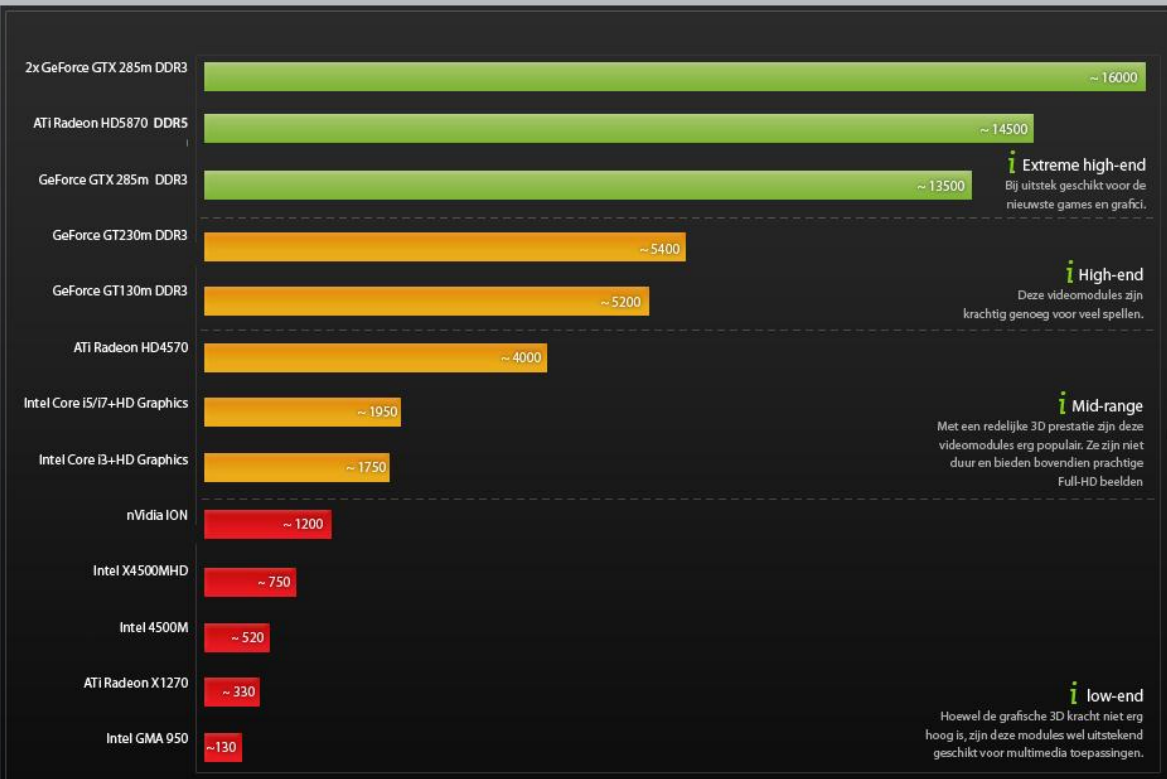

3D prestaties notebooks met verschillende videomodules (nVidia/ATI/Intel/shared)